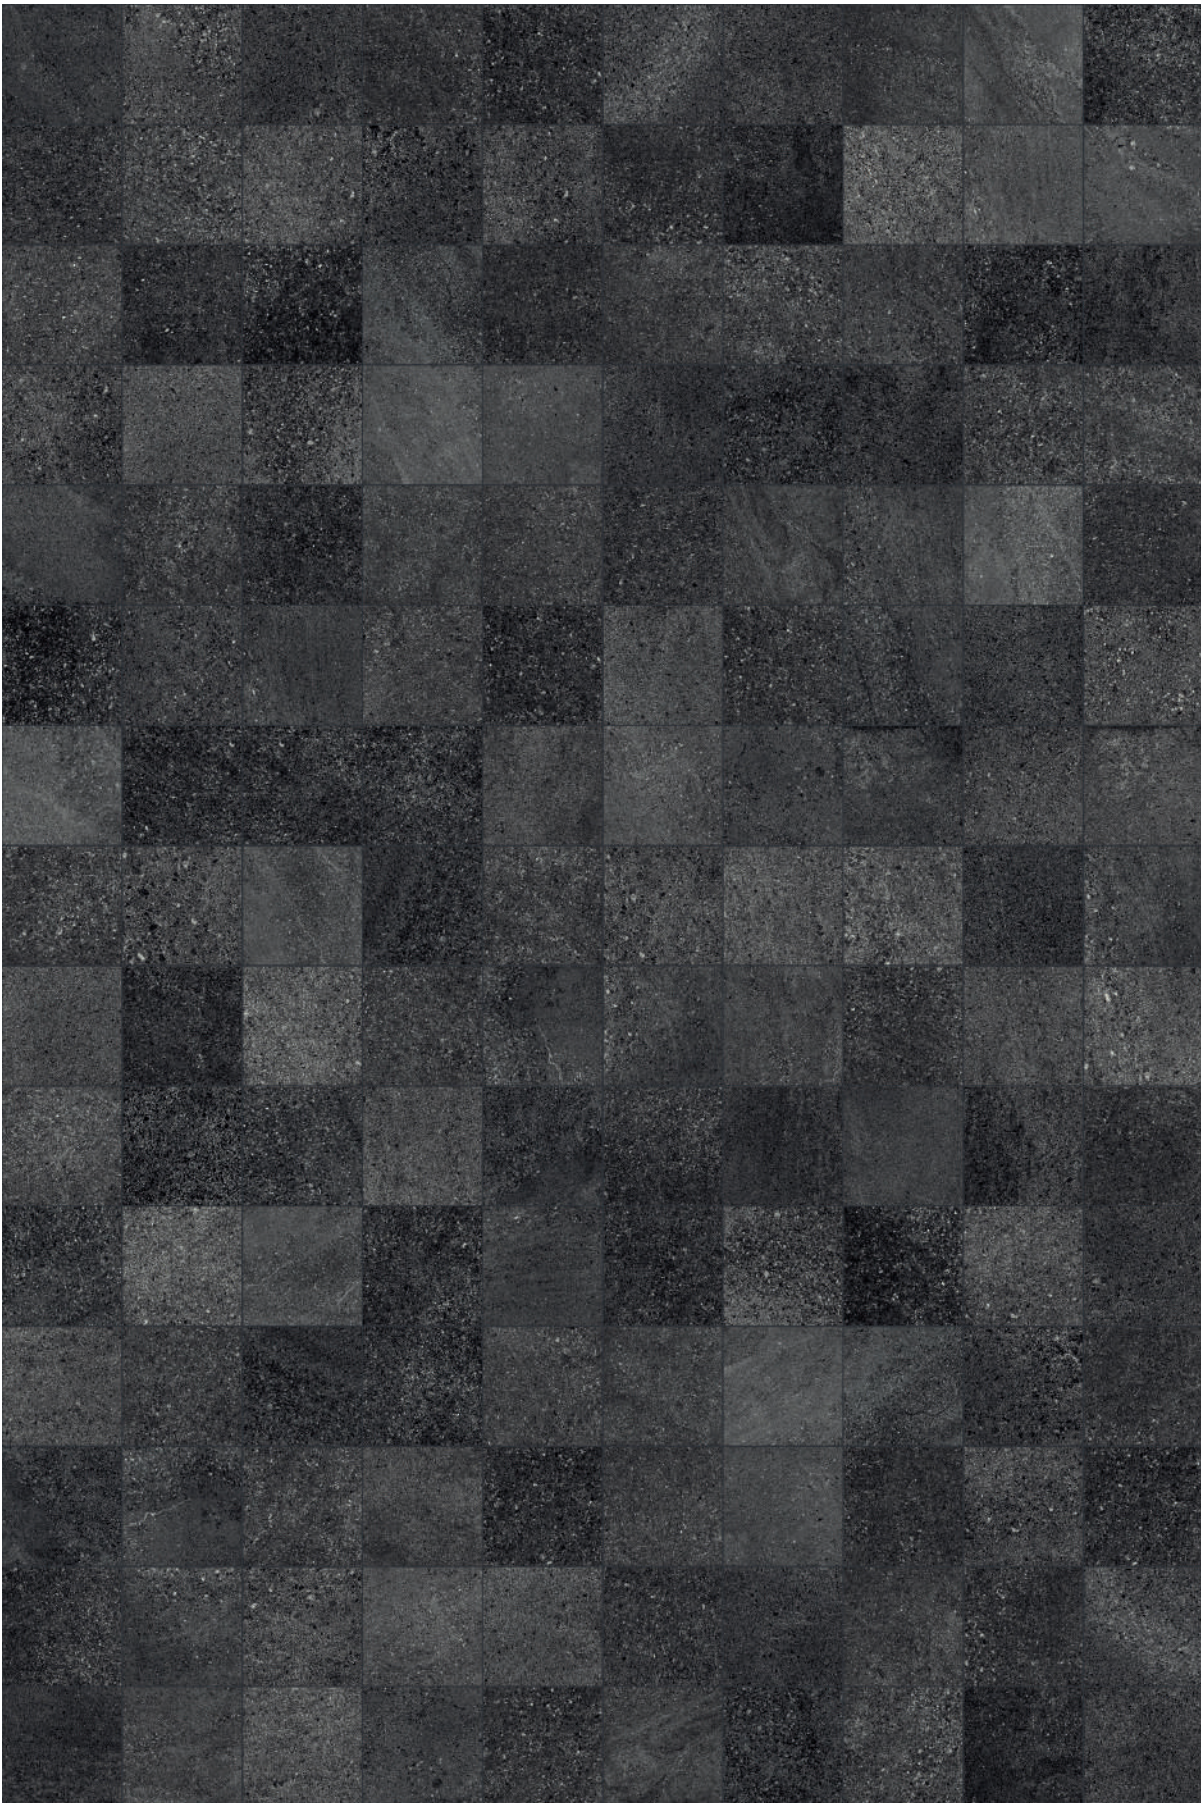

Montaje de suelo | Floor simulation

Volcanic Lava

Formatos | Formats

↖ ↗ 14.7x14.7cm 5.7"x5.7"

C3 R11

■ Volcanic Lava

↖ ↗ 30x60cm 11.8"x23.6"

C3 R11 · R

■ Volcanic Lava

Embalaje | Packing

Formatos Formats	piezas / caja pieces / box	m² / caja sqm / box	kg / caja kg / box	m² / palet sqm / pallet	tamaño palet pallet size
14.7x14.7cm 5.7"x5.7" OUT	44	0,9508	16,97	76,06	120x80x90cm
30x60^Rcm 11.8"x23.6"	8	1,4400	27,00	57,60	120x80x74cm

Colores junta recomendados | Recommended joint colours

■ Volcanic Lava

Mapei 114 Anthracite
Kerakoll 06 Negro
Litokol Black 1
SikaCeram Antracita