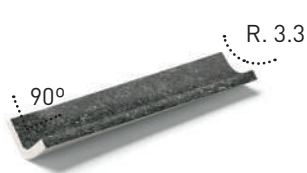

↙ ↗ 6.5x6.5cm 2.6"x2.6"

**C3 R11** · Ref. MDCA AI00

■ Volcanic Lava

Cantonera transición exterior  
External transition corner

↙ ↗ 4.5x25cm 1.8"x9.8"

**C3 R11** · Ref. MDCA CE00

■ Volcanic Lava

Cantonera transición interior  
Inner transition corner