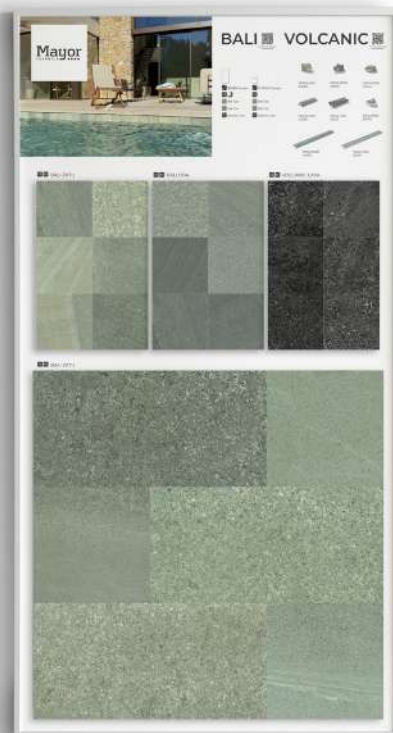

PM507 1005x1925mm
BALI + VOLCANIC