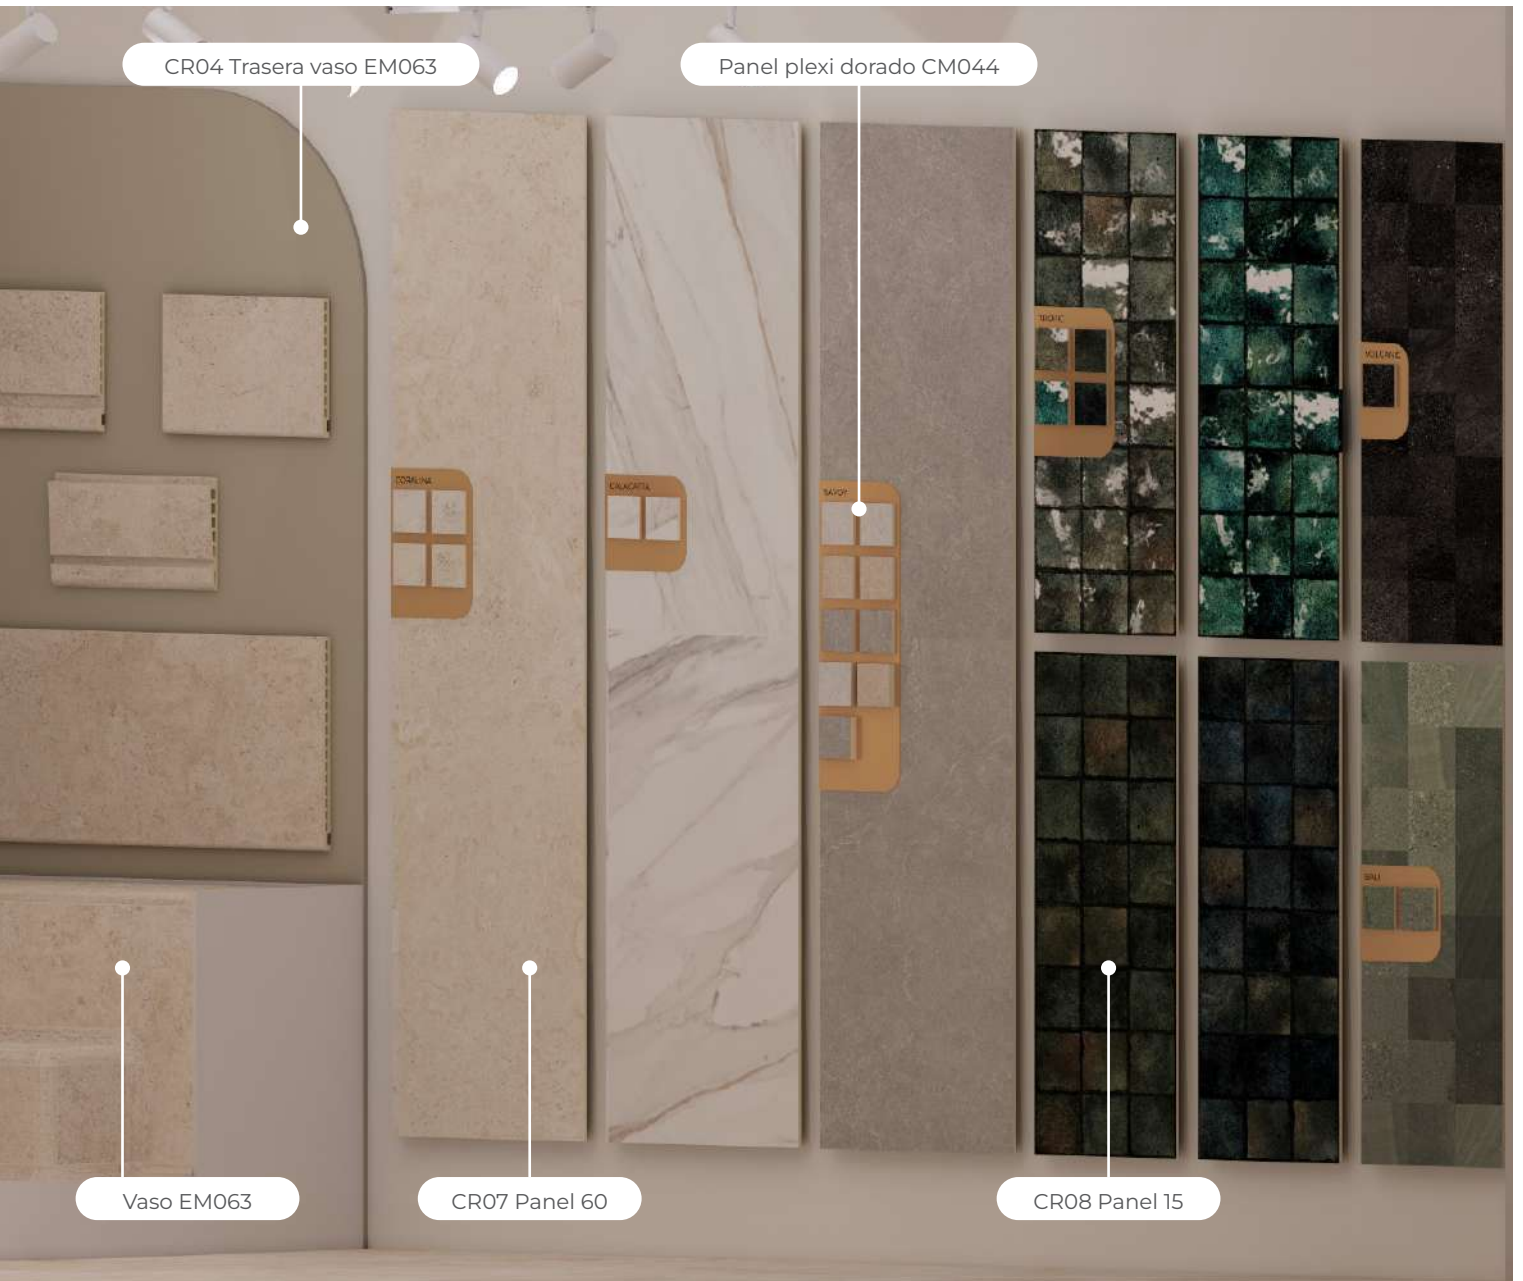

+ Ceramic Pieces

Expositores Displays

CM043-A
CAJA MOODBOARD REJILLA DRENAJE
DRAIN GRATE MOODBOARD BOX

400x3150x20 mm
1 caja · box
2,340kg

CM043-B
CAJA MOODBOARD TROPIC
TROPIC MOODBOARD BOX

400x3150x20 mm
1 caja · box
2,340kg

CM043-C
 CAJA MOODBOARD COLORES VARIOS
 VARIOUS COLOURS MOODBOARD BOX

400x3150x20 mm
 1 caja · box
 2,340kg

CM043-D
 CAJA MOODBOARD BALI Y VOLCANIC
 BALI AND VOLCANIC MOODBOARD BOX

400x3150x20 mm
 1 caja · box
 2,340kg

CM044

PANEL PLEXI DORADO PARA EXPOSICIÓN
GOLD PLEXI PANEL FOR EXHIBITION

Crosscut - Coralina - Salem
Lao - Eterna - Cements

250x470x25 mm
1,5 kg

Cupira - Amazonia - Tropic

250x346x25 mm
1 kg

Bali - Volcanic