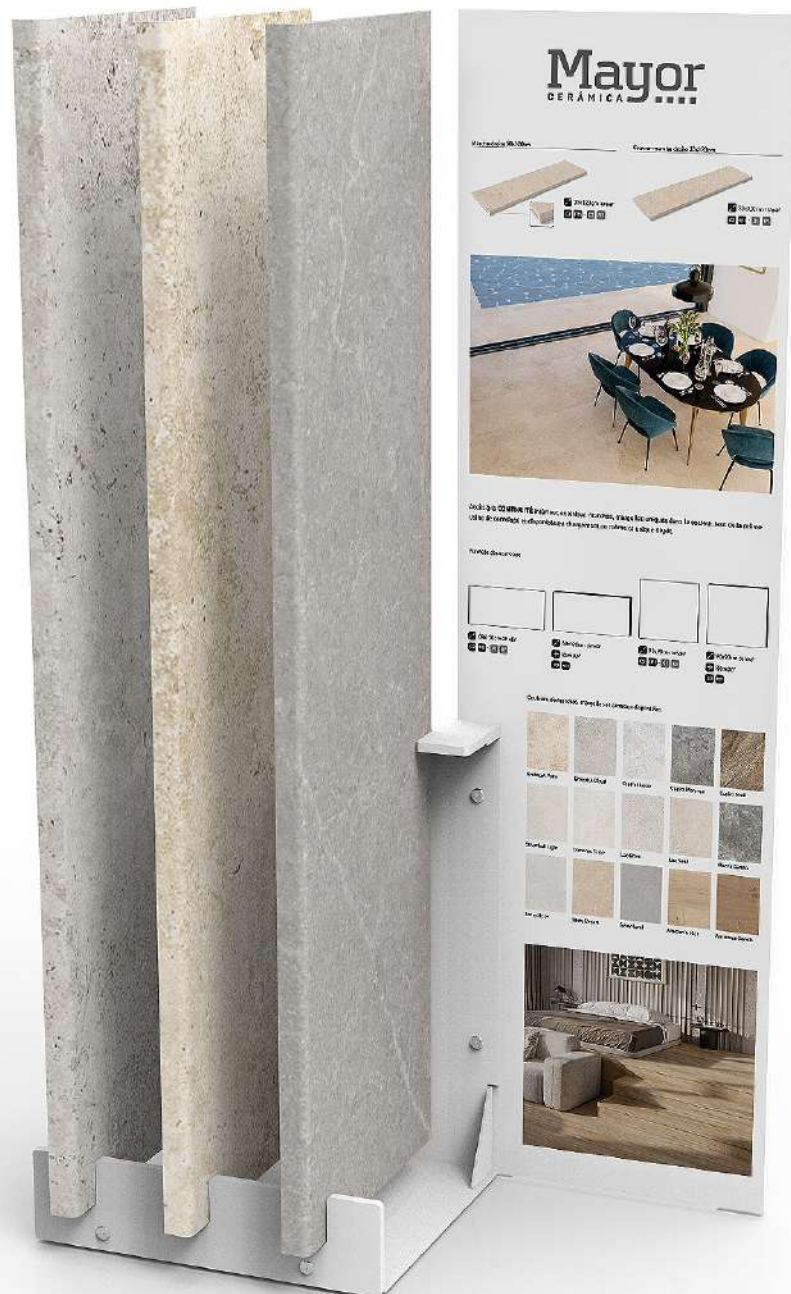

LIBRETA A5 CERÁMICA MAYOR
CERÁMICA MAYOR A5 NOTEBOOK

150x210x15 mm

1 caja · box

2€

Expositores Displays

EM050

EXPO PELDAÑERA 120
120 STEP DISPLAY

1200x1800x600 mm

1 caja · box

105,5kg

Peldaños, bordes de
piscina y rejillas de drenaje
Steps, pool edges and drain
grates

412€

+ Piezas cerámicas
+ Ceramic Pieces

EM066

EXPOSITOR PELDAÑOS
STEPS DISPLAY

1250x700x330 mm
1 caja · box

3 Peldaños 3 Steps
33x120 cm

Exclusivo para Francia
Exclusive for France

150€
+ Piezas cerámicas
+ Ceramic Pieces

EM062

EXPO CUNA EXTERIOR 10P
EXTERIOR CRADLE DISPLAY 10P

850x595x160 mm

1 caja · box

90x90