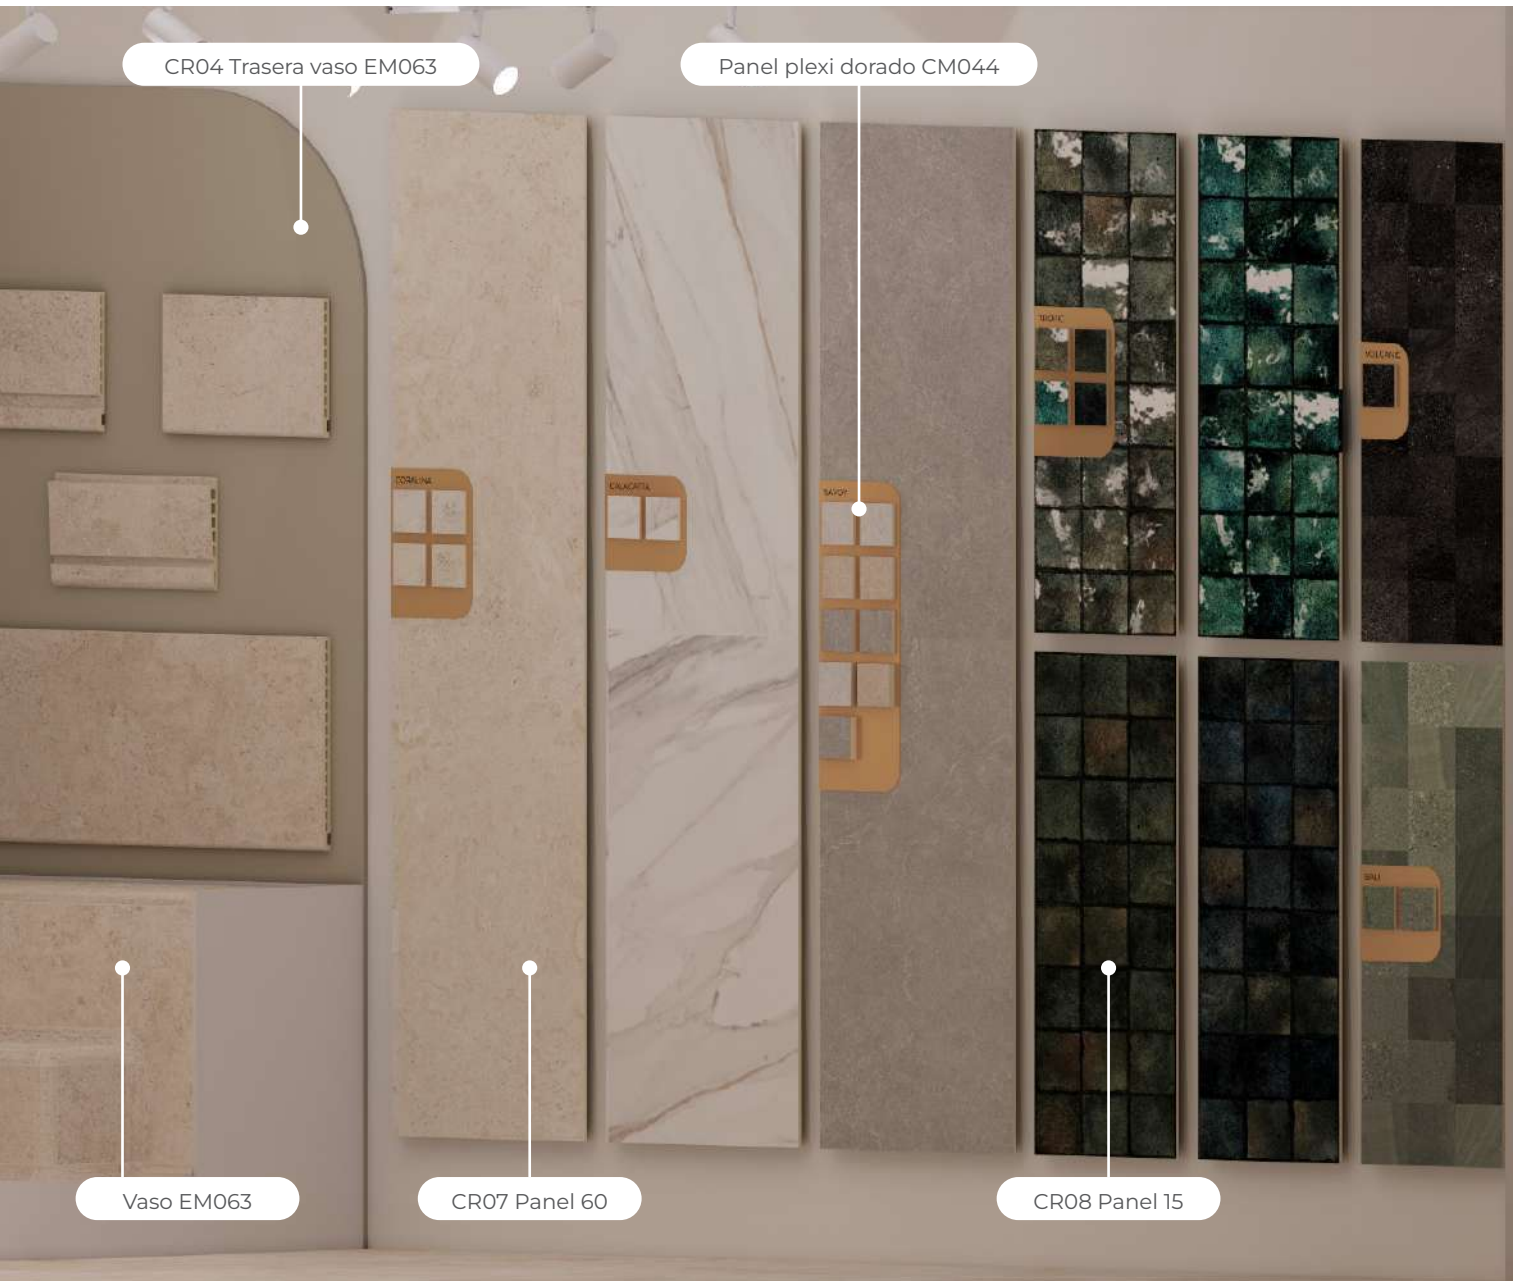

CM043-D
 CAJA MOODBOARD BALI Y VOLCANIC
 BALI AND VOLCANIC MOODBOARD BOX

400x3150x20 mm
 1 caja · box
 2,340kg

Exposiciones Showrooms

DISEÑO DE EXPOSICIONES SHOWROOM DESIGN

Te ayudamos a diseñar y realizar el espacio que quieres dedicarle a Cerámica Mayor en tu exposición con paneles personalizados, expositores, piezas especiales, etc. / We help you to design and create the space you want to dedicate to Cerámica Mayor in your showroom with customised panels, displays, special pieces, etc.

CM044

PANEL PLEXI DORADO PARA EXPOSICIÓN
GOLD PLEXI PANEL FOR EXHIBITION

Crosscut - Coralina - Salem
Lao - Eterna - Cements

250x470x25 mm
1,5 kg

Cupira - Amazonia - Tropic

250x346x25 mm
1 kg

Bali - Volcanic

170x223x25 mm
0,25 kg

Savoy - Stromboli

250x593x25 mm
2 kg

Iconic - Calacatta

170x346x25 mm
0,5 kg

EM063

EXPOSITOR VASO PISCINA
POOL SHELL DISPLAY

EM063 Expositor