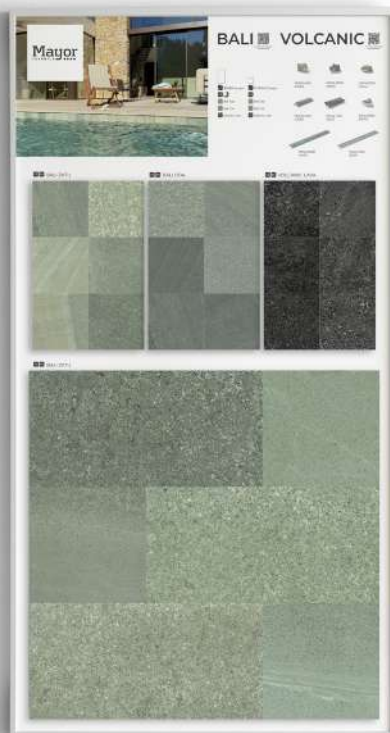

PM507 1005x1925mm
BALI + VOLCANIC