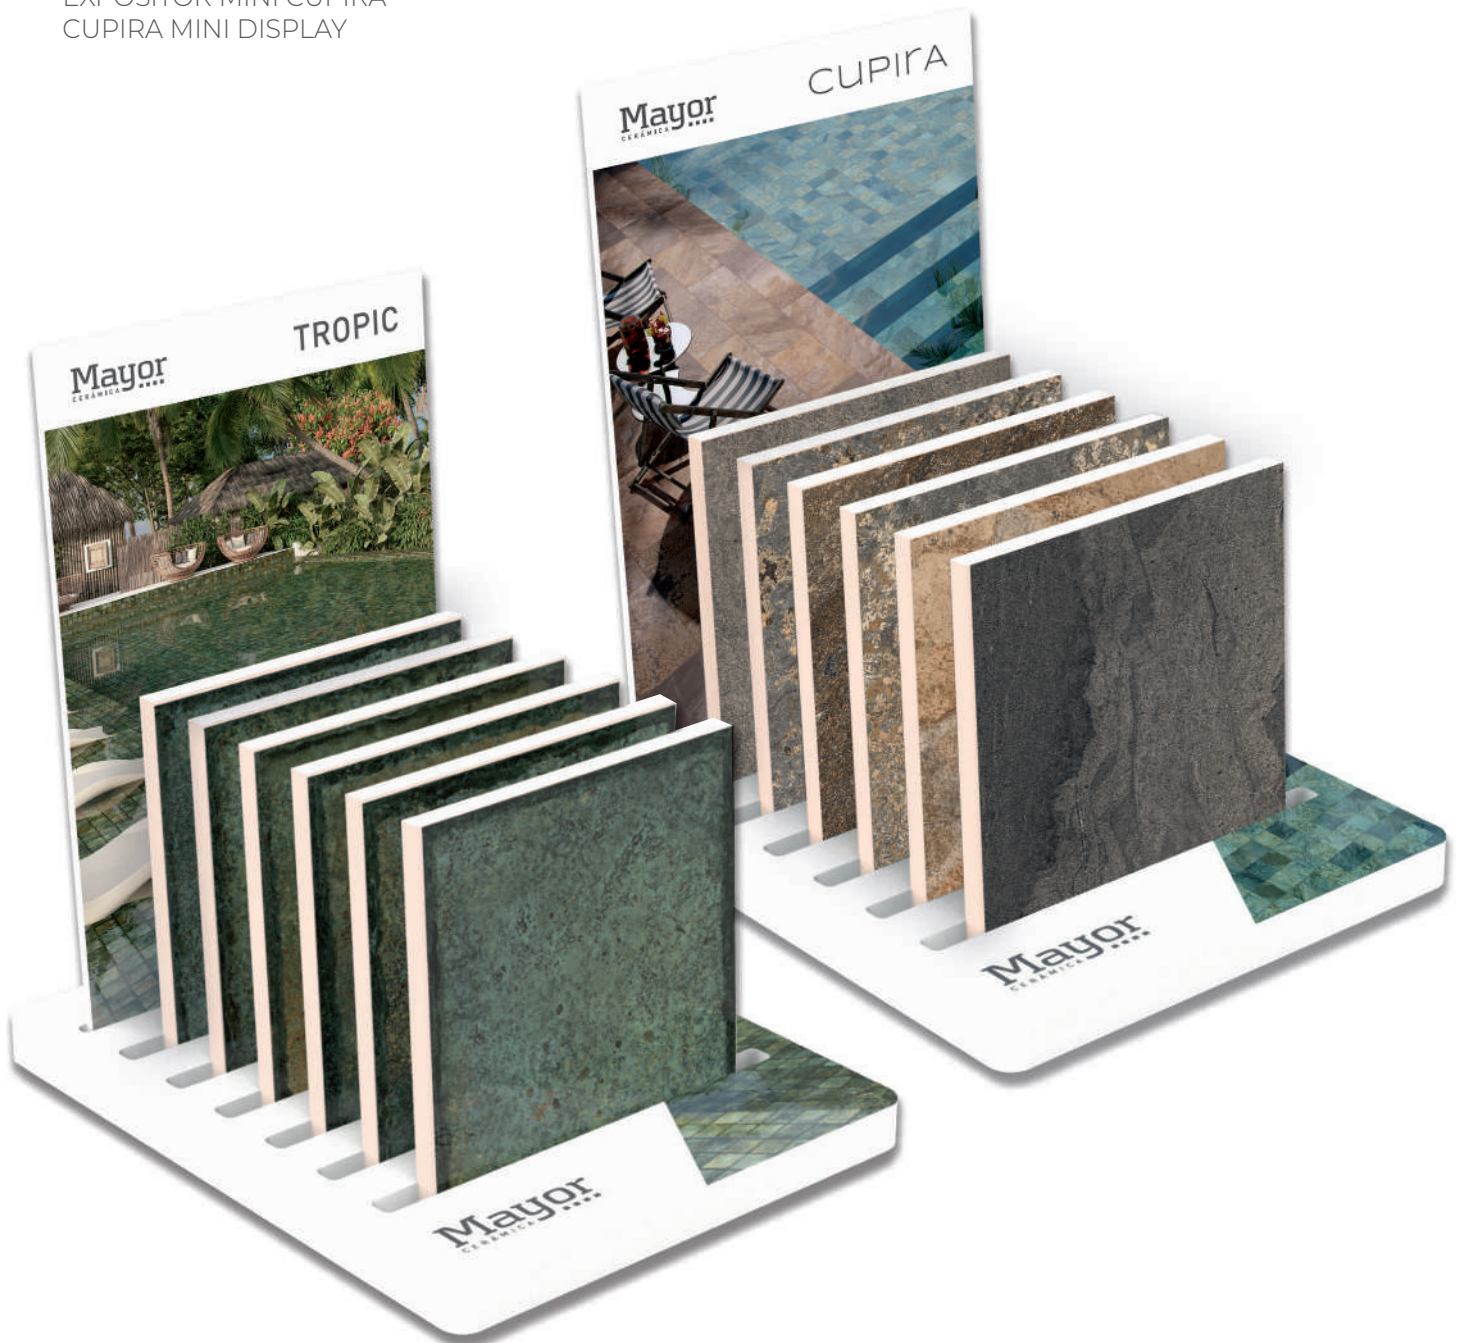

60x120

146€

+ Piezas cerámicas
+ Ceramic Pieces

EM059

EXPOSITOR MINI TROPIC
TROPIC MINI DISPLAY

EM060

EXPOSITOR MINI CUIRA
CUIRA MINI DISPLAY

220x290x280 mm