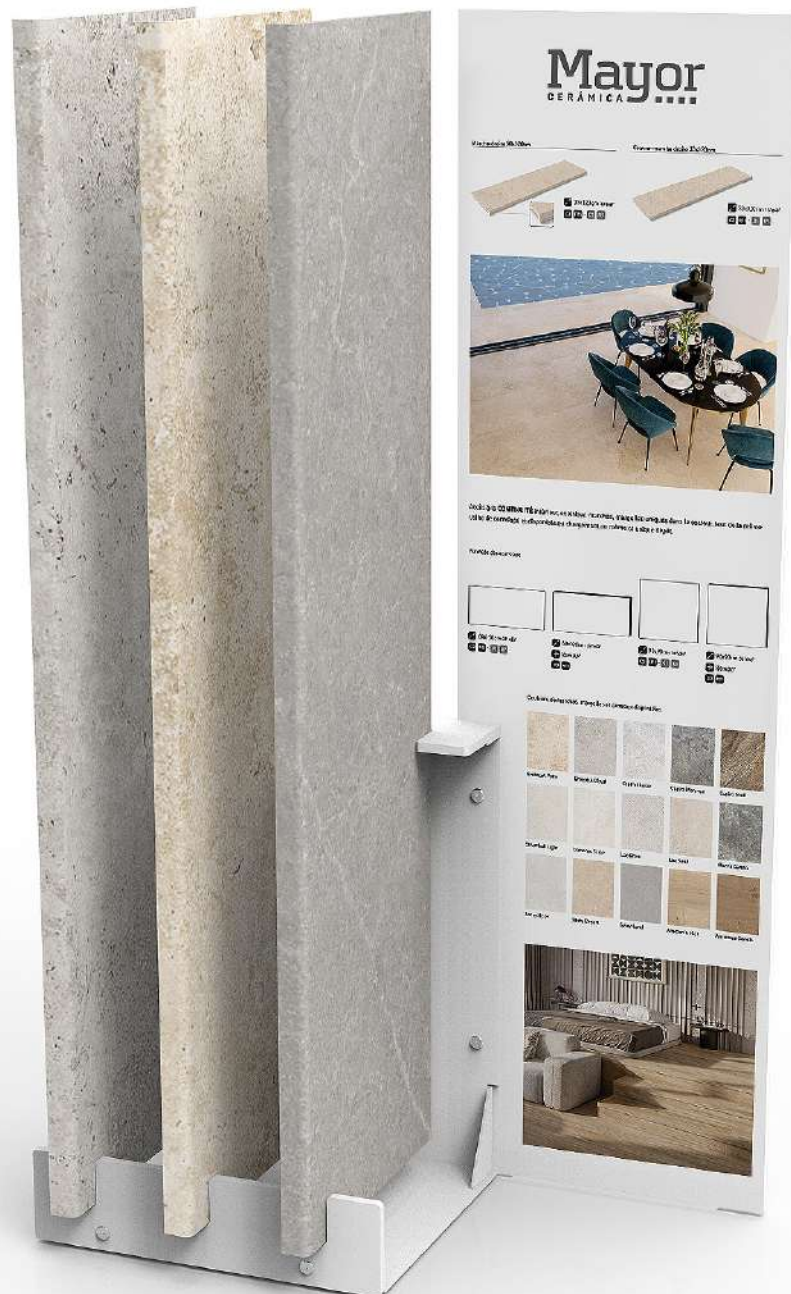

Expositores Displays

EM050

EXPO PELDAÑERA 120
120 STEP DISPLAY

1200x1800x600 mm

1 caja · box

105,5kg

Peldaños, bordes de
piscina y rejillas de drenaje
Steps, pool edges and drain
grates

412€

+ Piezas cerámicas
+ Ceramic Pieces

EM066

EXPOSITOR PELDAÑOS
STEPS DISPLAY

1250x700x330 mm
1 caja · box

3 Peldaños 3 Steps
33x120 cm

Exclusivo para Francia
Exclusive for France

150€
+ Piezas cerámicas
+ Ceramic Pieces