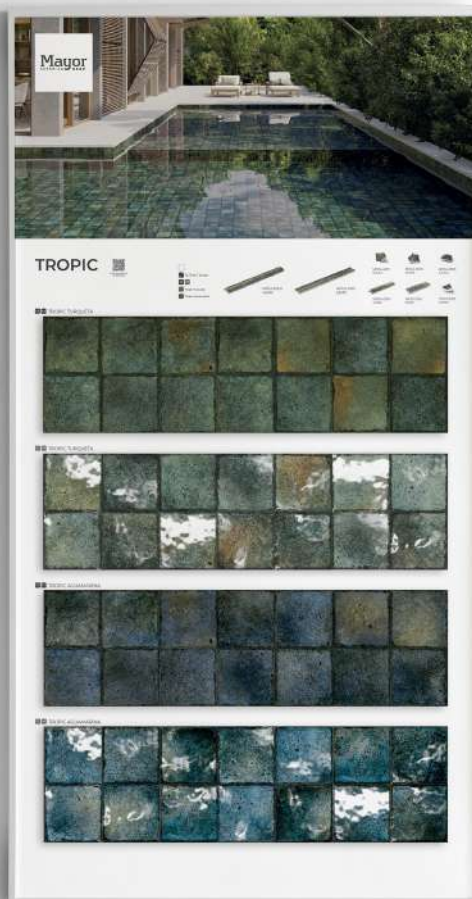

PM502 1005x1925mm
AMAZONIA CANELA + PELD.

TROPIC

CM033
TROPIC

 335x300x20 mm
 1 caja · box
 1,260kg

PM496 1005x1925mm
TROPIC

PX496 1200x2400mm
TROPIC

CM037

CARPETA DE MANO TROPIC
TROPIC HAND FOLDER

648x435x20 mm
1 caja · box

14,7x14,7 cm

40€
+ Piezas cerámicas
+ Ceramic Pieces

BALI

Taco 25x25cm
BALI

ZATU OUT
GOA OUT

Ref. 13334
Ref. 13335

CM036
BALI