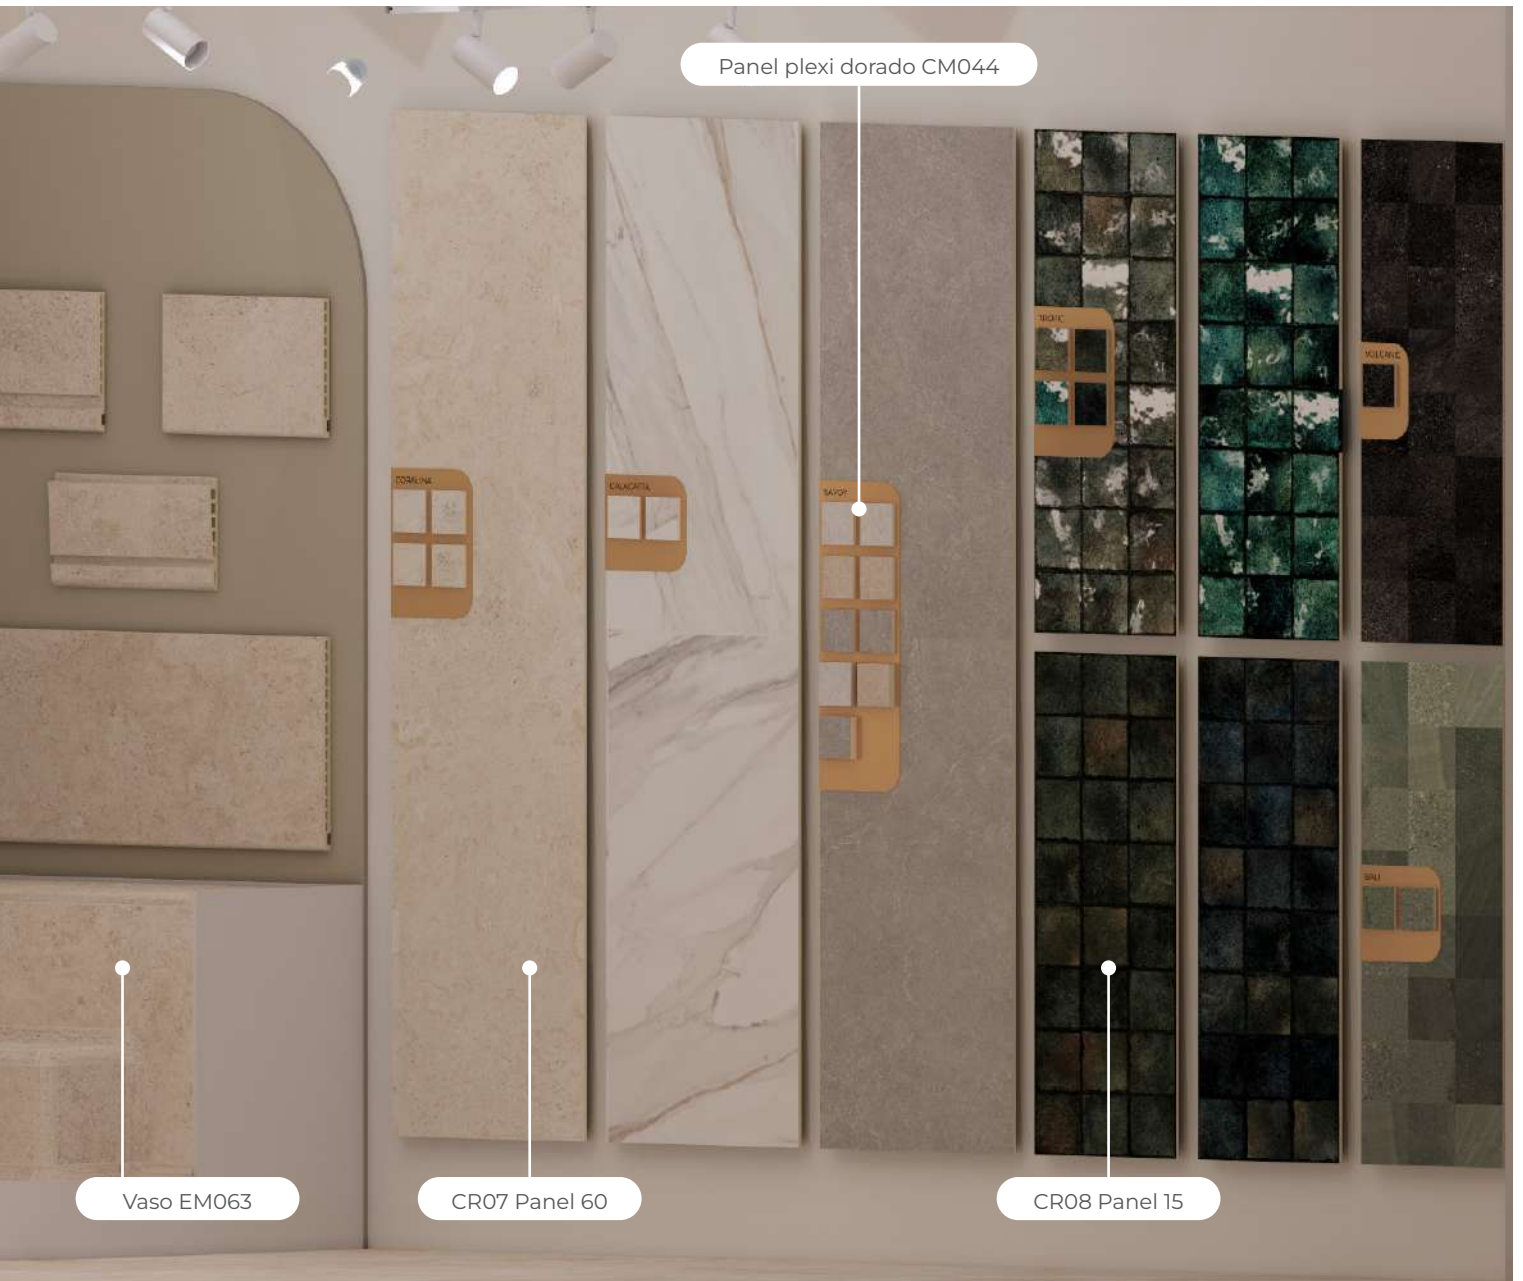

Expositores Displays

CM043-A
CAJA MOODBOARD REJILLA DRENAJE
DRAIN GRATE MOODBOARD BOX

400x3150x20 mm
1 caja · box
2,340kg

CM043-B
CAJA MOODBOARD TROPIC
TROPIC MOODBOARD BOX

400x3150x20 mm
1 caja · box
2,340kg

CM043-C
 CAJA MOODBOARD COLORES VARIOS
 VARIOUS COLOURS MOODBOARD BOX

400x3150x20 mm
 1 caja · box
 2,340kg

CM043-D
 CAJA MOODBOARD BALI Y VOLCANIC
 BALI AND VOLCANIC MOODBOARD BOX

400x3150x20 mm
 1 caja · box
 2,340kg

CM044

PANEL PLEXI DORADO PARA EXPOSICIÓN
GOLD PLEXI PANEL FOR EXHIBITION

Crosscut - Coralina - Salem
Lao - Eterna - Cements

250x470x25 mm
1,5 kg

Cupira - Amazonia - Tropic

250x346x25 mm
1 kg

Bali - Volcanic