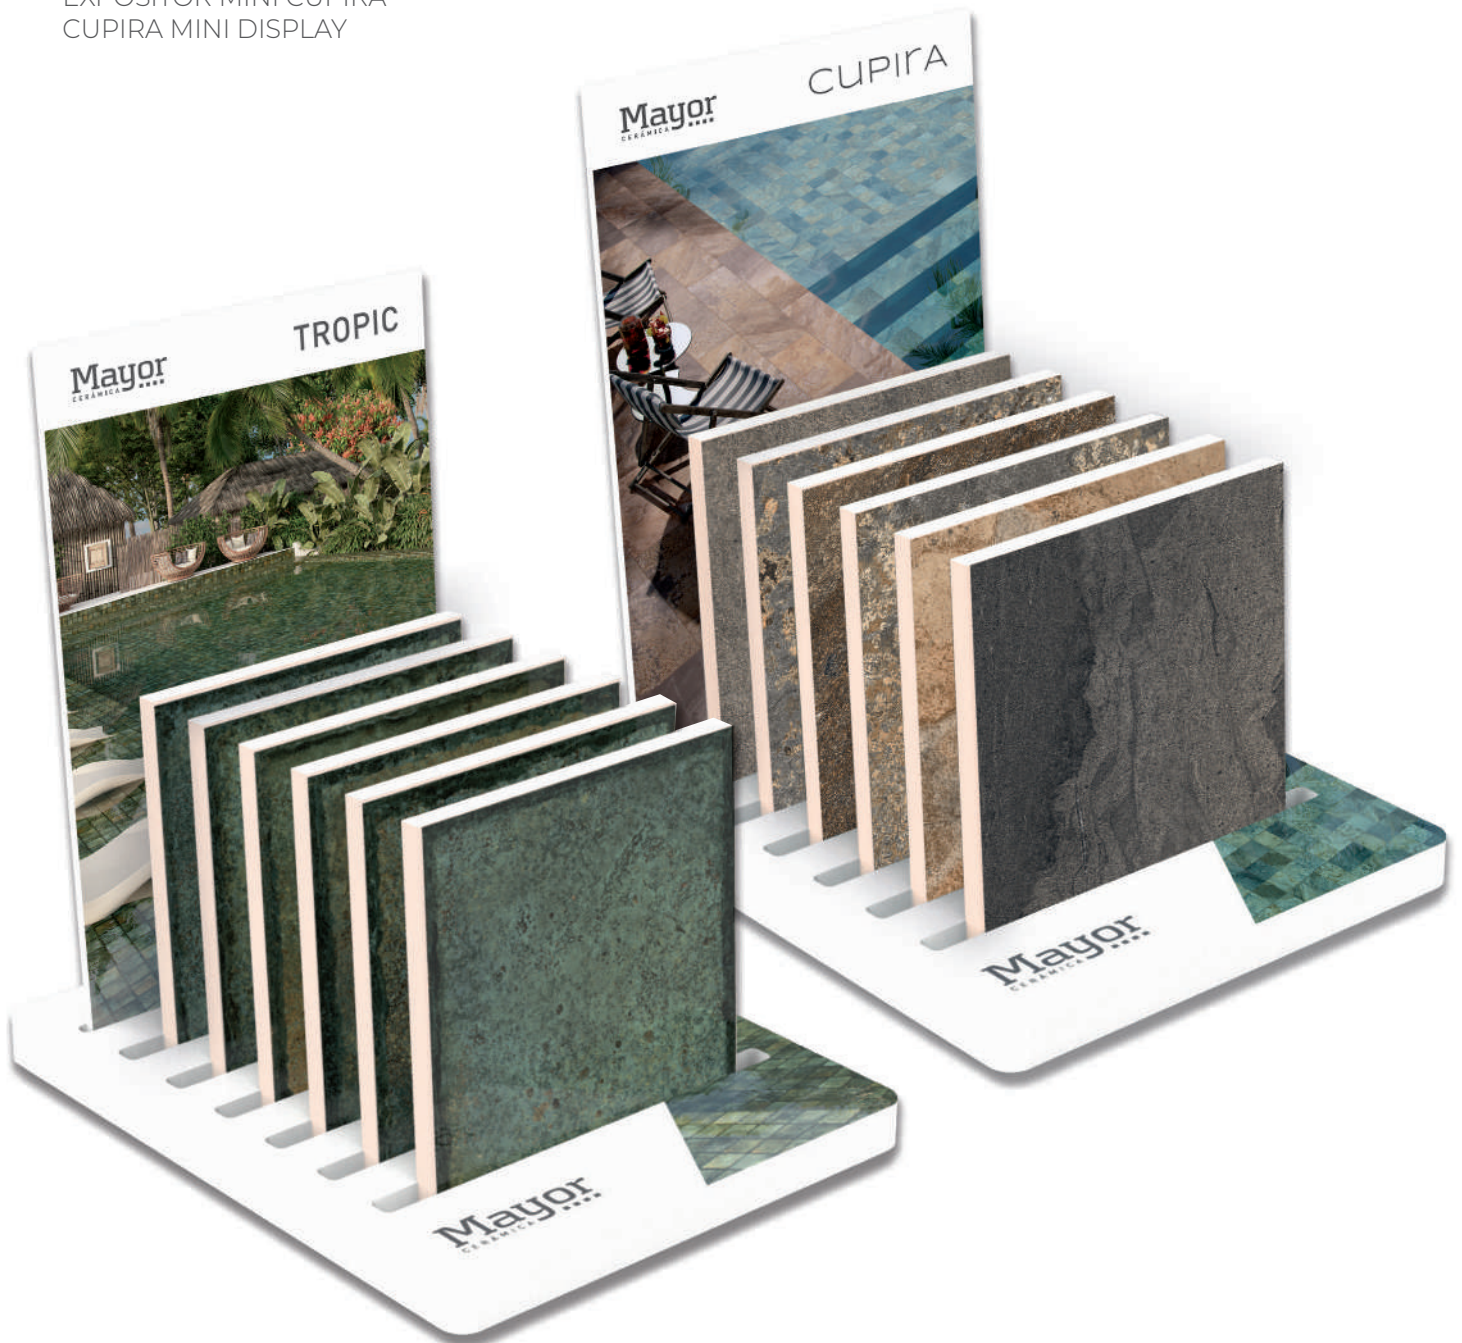

EM059

EXPOSITOR MINI TROPIC
TROPIC MINI DISPLAY

EM060

EXPOSITOR MINI CUIRA
CUIRA MINI DISPLAY

220x290x280 mm

1 caja · box

6 piezas 14,7x14,7 cm

6 pieces 14,7x14,7 cm

35€/expositor

+ Piezas cerámicas

+ Ceramic Pieces