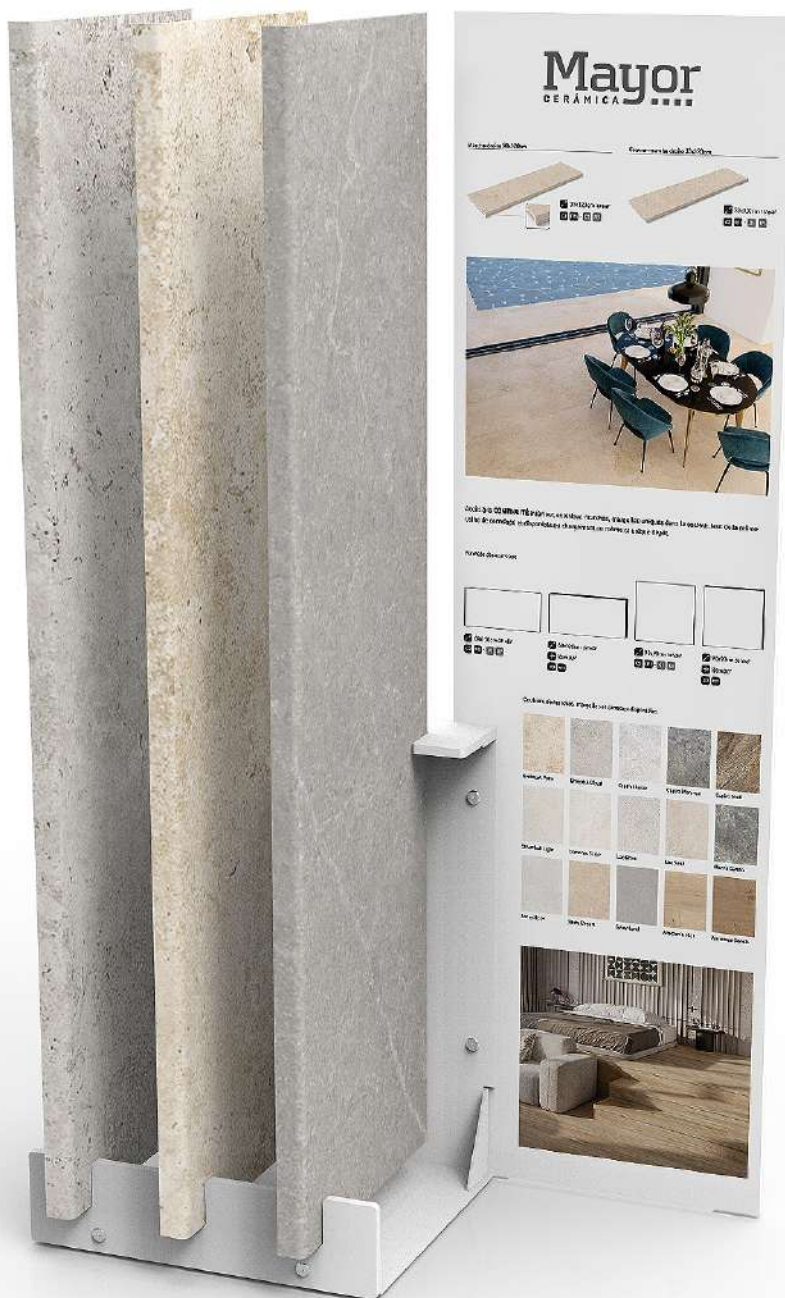

Peldaños, bordes de
piscina y rejillas de drenaje
Steps, pool edges and drain
grates

412€
+ Piezas cerámicas
+ Ceramic Pieces

EM066

EXPOSITOR PELDAÑOS
STEPS DISPLAY

1250x700x330 mm
1 caja · box

3 Peldaños 3 Steps
33x120 cm