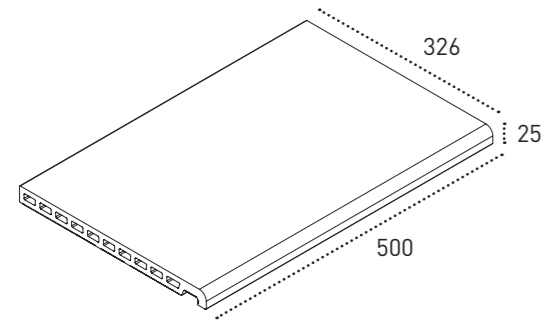

## BORDE DE PISCINA · POOL EDGE

-  33x50cm 13"x19.7"
-  C3 R11 · Ref. BPCR 0000
-  5% 
-  3 caras · 3 sides