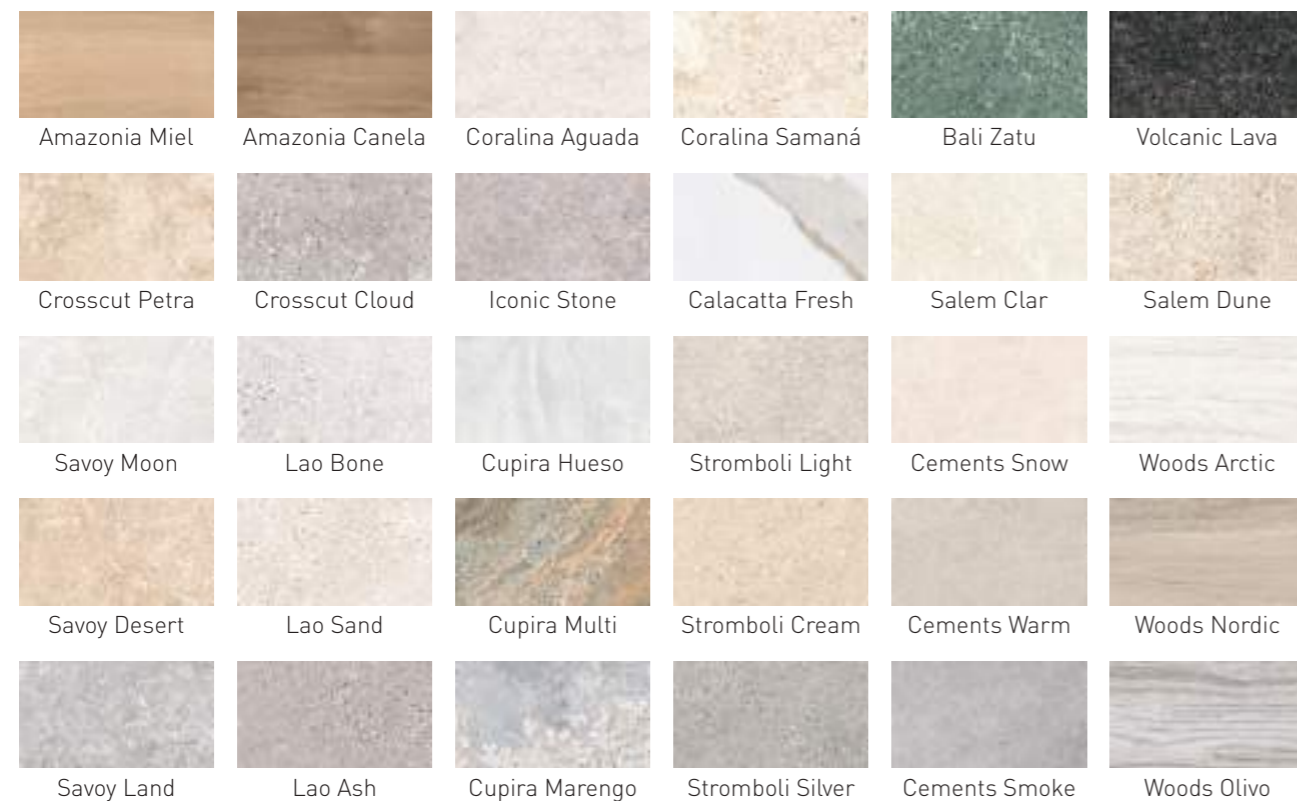

## BORDE DE PISCINA · POOL EDGE

-  33x50cm 13"x19.7"
-  C3 R11 · Ref. BPCR 0000
-  5% 
-  3 caras · 3 sides

## COLORES DISPONIBLES · AVAILABLE COLOURS