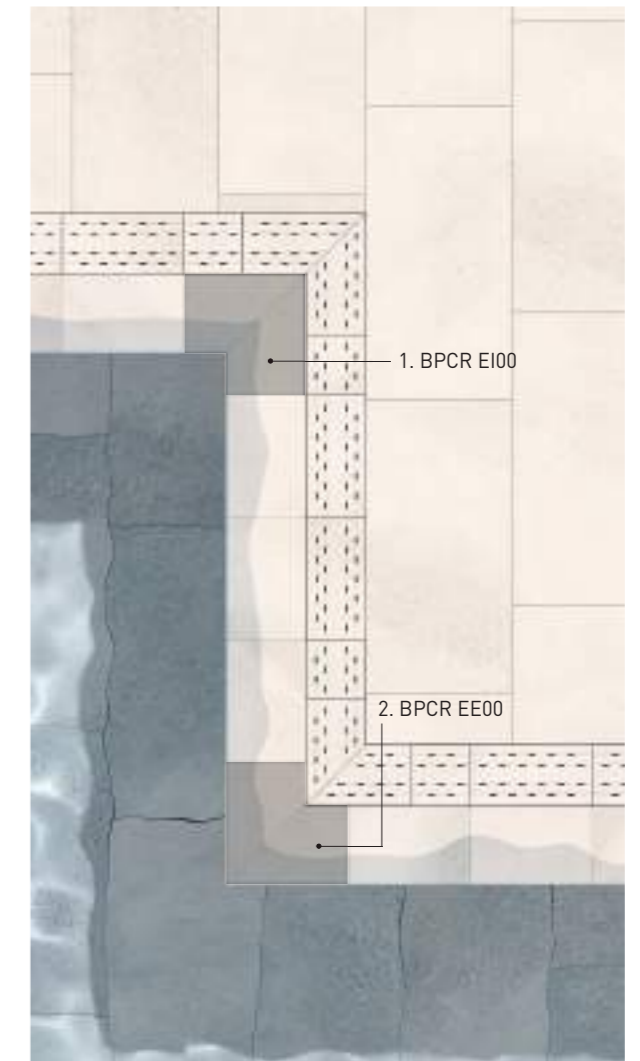

## BORDE DE PISCINA · POOL EDGE

-  33x50cm 13"x19.7"
-  C3 R11 · Ref. BPCR 0000
-  5% 
-  3 caras · 3 sides

## SOLUCIÓN CURVA · CURVED SOLUTION

BORDE CURVO CRETA  
CRETA CURVED EDGE

1. BPCR RI00
2. BPCR RE00

Compatible con las rejillas RJ25, RJ25 FLEX, RJ20, RJ20 FLEX y RJ25 INV  
Can be used with drain grates RJ25, RJ25 FLEX, RJ20, RJ20 FLEX and RJ25 INV

## SOLUCIÓN ESQUINA · CORNER SOLUTION

PACK ESQUINA BORDE CRETA (2pcs)  
CRETA EDGE CORNER PACK (2pcs)

1. BPCR EI00 33x50cm 13"x19.7"
2. BPCR EE00 33x50cm 13"x19.7"

Compatible con las rejillas RJ25, RJ25 FLEX, RJ20, RJ20 FLEX y RJ25 INV  
Can be used with drain grates RJ25, RJ25 FLEX, RJ20, RJ20 FLEX and RJ25 INV