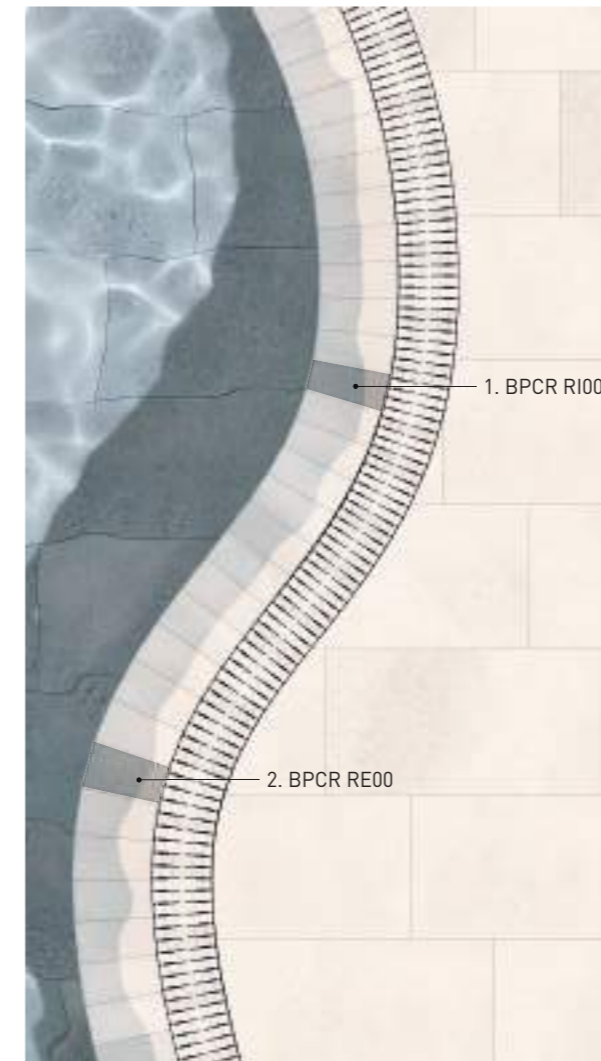

## BORDE DE PISCINA · POOL EDGE

-  33x50cm 13"x19.7"
-  C3 R11 · Ref. BPCR 0000
-  5% 
-  3 caras · 3 sides

## SOLUCIÓN CURVA · CURVED SOLUTION

BORDE CURVO CRETA  
CRETA CURVED EDGE

1. BPCR RI00
2. BPCR RE00

Compatible con las rejillas RJ25, RJ25 FLEX, RJ20, RJ20 FLEX y RJ25 INV  
Can be used with drain grates RJ25, RJ25 FLEX, RJ20, RJ20 FLEX and RJ25 INV

## SOLUCIÓN ESQUINA · CORNER SOLUTION

PACK ESQUINA BORDE CRETA (2pcs)  
CRETA EDGE CORNER PACK (2pcs)

1. BPCR EI00 33x50cm 13"x19.7"
2. BPCR EE00 33x50cm 13"x19.7"

Compatible con las rejillas RJ25, RJ25 FLEX, RJ20, RJ20 FLEX y RJ25 INV  
Can be used with drain grates RJ25, RJ25 FLEX, RJ20, RJ20 FLEX and RJ25 INV