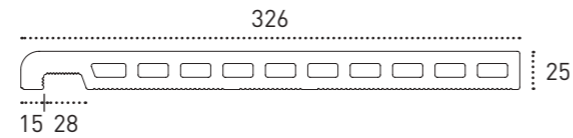

## BORDE DE PISCINA · POOL EDGE

-  33x50cm 13"x19.7"
-  C3 R11 · Ref. BPCR 0000
-  5% 
-  3 caras · 3 sides

## SOLUCIÓN ESQUINA · CORNER SOLUTION

PACK ESQUINA BORDE CRETA (2pcs)  
CRETA EDGE CORNER PACK (2pcs)

1. BPCR EI00 33x50cm 13"x19.7"
2. BPCR EE00 33x50cm 13"x19.7"

Compatible con las rejillas RJ25, RJ25 FLEX, RJ20, RJ20 FLEX y RJ25 INV  
Can be used with drain grates RJ25, RJ25 FLEX, RJ20, RJ20 FLEX and RJ25 INV