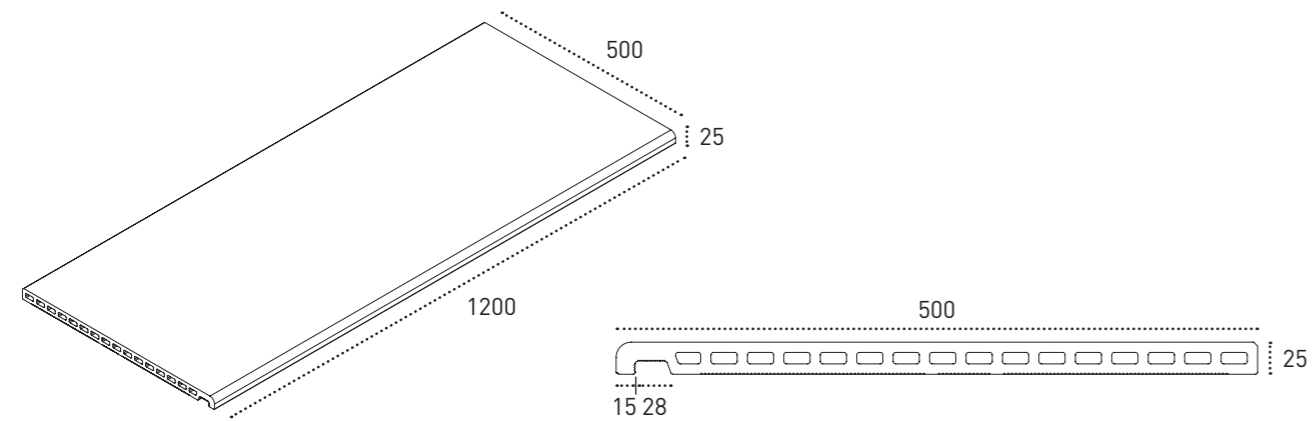

# SAMOA

BORDE DE PISCINA · POOL EDGE

↗ 50x120cm 19.7"x48"

C3 R11 · Ref. BPSA 0000

🔍 3 caras · 3 sides

COLORES DISPONIBLES · AVAILABLE COLOURS

SOLUCIÓN CURVA · CURVED SOLUTION

BORDE CURVO SAMOA  
SAMOA CURVED EDGE

1. BPSA RI00
2. BPSA RE00

SOLUCIÓN ESQUINA · CORNER SOLUTION

PACK ESQUINA BORDE SAMOA (2pcs)  
SAMOA EDGE CORNER PACK (2pcs)

1. BPSA EI00 50x120cm 19.7"x48"
2. BPSA EE00 50x120cm 19.7"x48"

INFORMACIÓN TÉCNICA · TECHNICAL INFORMATION