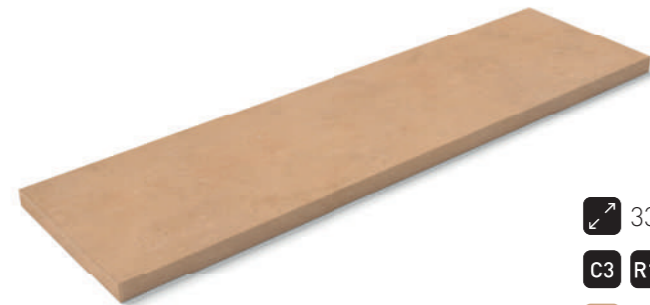

COLORES JUNTA RECOMENDADOS · RECOMMENDED JOINT COLOURS

Cotto Boho
Mapei 132 Beige 2000
Kerakoll 21 Fugabella
Litokol Ivory 4
SikaCeram Visión

PELDAÑOS · STEPS

Peldaño recto · Recto step

↗ 33x120cm 13"x48"
C3 R11 · C1 R9
Cotto Boho

Peldaño recto tapa · Recto step corner

↗ 33x120cm 13"x48"
C3 R11 · C1 R9
Cotto Boho

COTTO BOHO