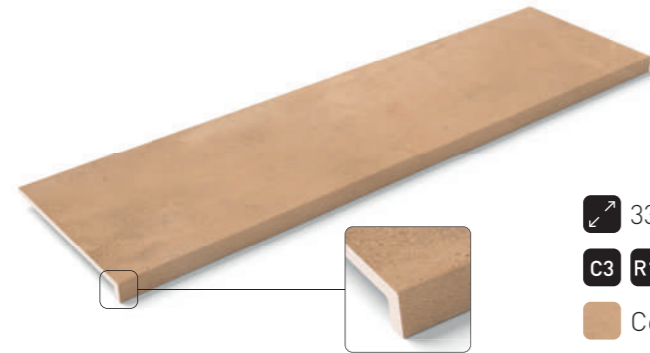

PELDAÑOS · STEPS

Peldaño recto · Recto step