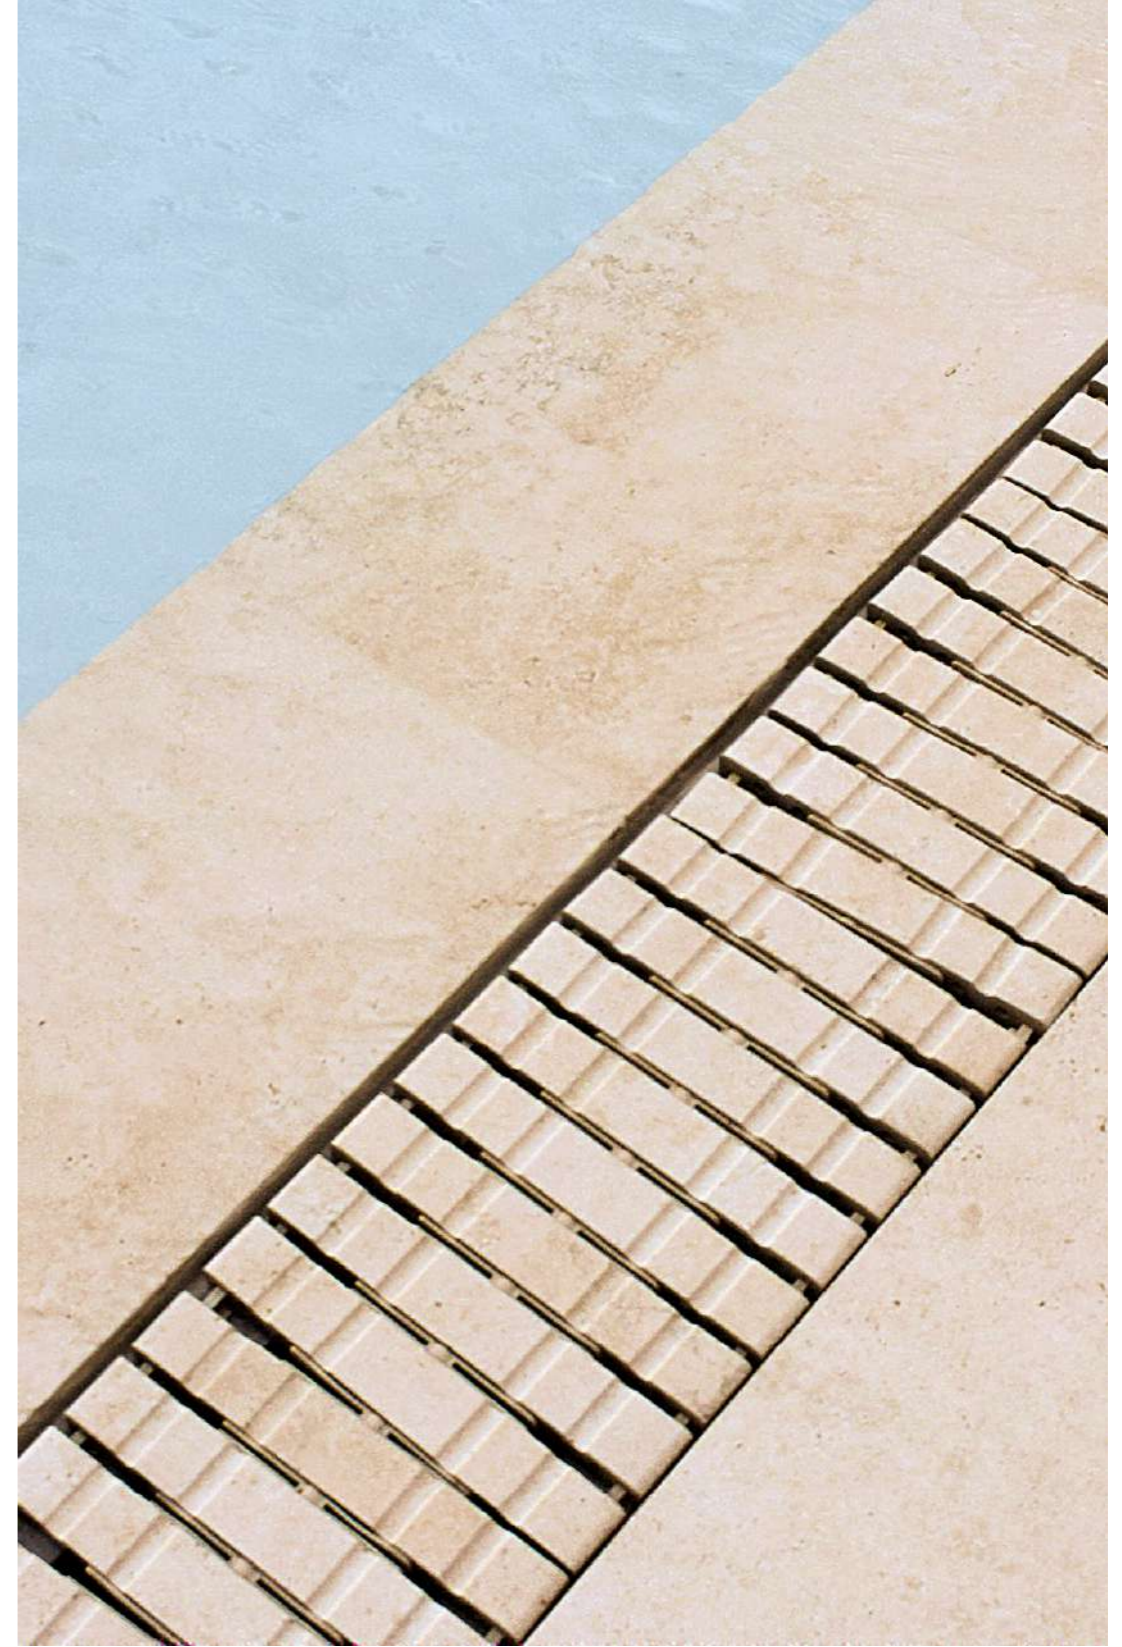

Crosscut Petra

Color | Colour