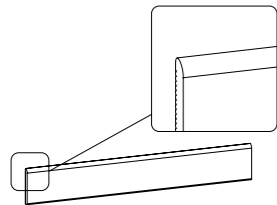

## Montaje de suelo | Floor simulation

Eterna Alba

Eterna Argent

Eterna Cendra

## Formatos | Formats

↗ 60x120cm 23.6"x47.2"

C3 R11 · C1 R9 · R

- Eterna Alba
- Eterna Argent
- Eterna Cendra

Rodapié  
Skirting board

↗ 9x60cm 3.5"x23.6"

☑ Fully Glasged

- Eterna Alba
- Eterna Argent
- Eterna Cendra