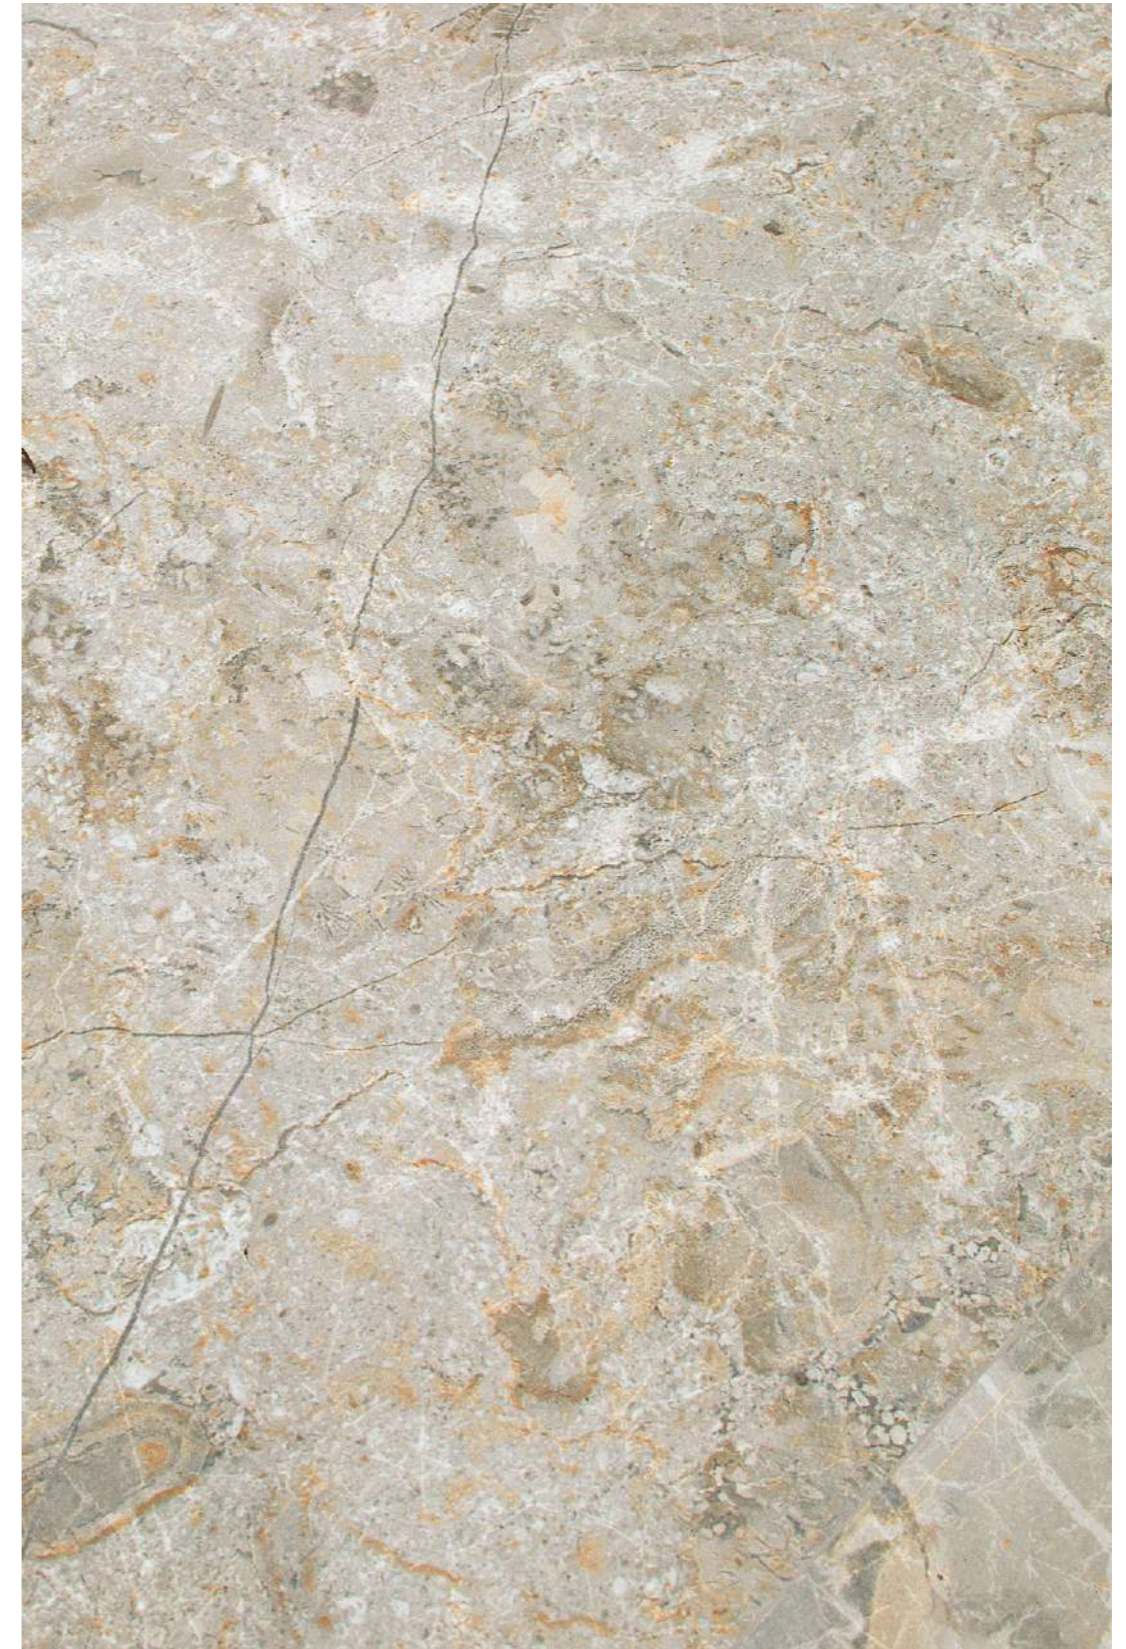

Eterna Argent

Color | Colour