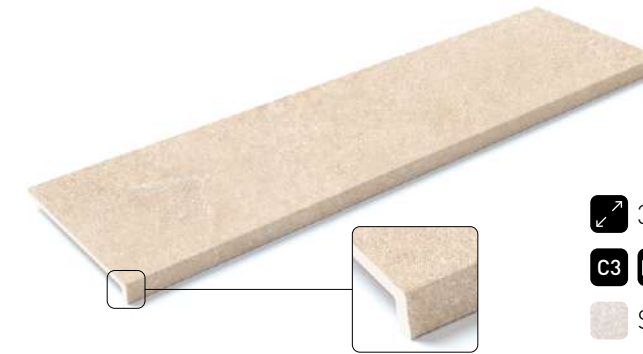

Formatos | Formats

↗ 90x90cm 35.4"x35.4"

C3 R11 · C1 R9 · R

Savoy Moon

Savoy Desert

Savoy Land

↗ 90x90cm 35.4"x35.4"

20MM 0.78"

C3 R11 · R

Savoy Moon

Savoy Desert

Savoy Land

↗ 60x120cm 23.6"x47.2"

C3 R11 · C1 R9 · R

Savoy Moon

Savoy Desert

Savoy Land

↗ 37.5x75cm 14.7"x29.5"

C3 R11 · R

Savoy Moon

Savoy Desert

Savoy Land

Rodapié
Skirting board

↗ 9x60cm 3.5"x23.6"

Fully Glassed

Savoy Moon

Savoy Desert

Savoy Land

Tabica
Riser

↗ 14.5x120cm 5.7"x47.2"

Savoy Moon

Savoy Desert

Savoy Land

Embalaje | Packing

Formatos Formats	piezas / caja pieces / box	m² / caja sqm / box	kg / caja kg / box	m² / palet sqm / pallet	tamaño palet pallet size
90x90^Rcm 35.4"x35.4"	2	1,6200	32,50	48,60	105x97x83cm
90x90^R 2CM 35.4"x35.4"x0.78"	1	0,8100	39,00	21,87	105x97x83cm
60x120^Rcm 23.6"x47.2"	2	1,4400	31,65	46,08	120x84x75cm
37,5x75^R 14.7"x29.5"	4	1,1250	23,50	61,87	120x80x90cm
9x60cm 3.5"x23.6"	10	-	15,36	-	110x95x96cm
Rodapié | Skirting board					
14.5x120cm 5.7"x47.2"	6	-	22,20	-	125x110x90cm
Tabica | Riser					

Colores junta recomendados | Recommended joint colours

Savoy Moon
Mapei 100 White
Kerakoll 01 Blanco
Litokol White 1
SikaCeram Blanco

Savoy Desert
Mapei 130 Jasmine
Kerakoll 31 Beige Dakar
Litokol Ivory 3
SikaCeram Arena

Savoy Land
Mapei 112 Medium Grey
Kerakoll 04 Gris Hierro
Litokol Silver 2
SikaCeram Cemento

Peldaños | Steps

Peldaño recto | Recto step

↗ 32.6x120cm 12.8"x47.2"

C3 R11 · C1 R9

Savoy Moon

Savoy Desert

Savoy Land