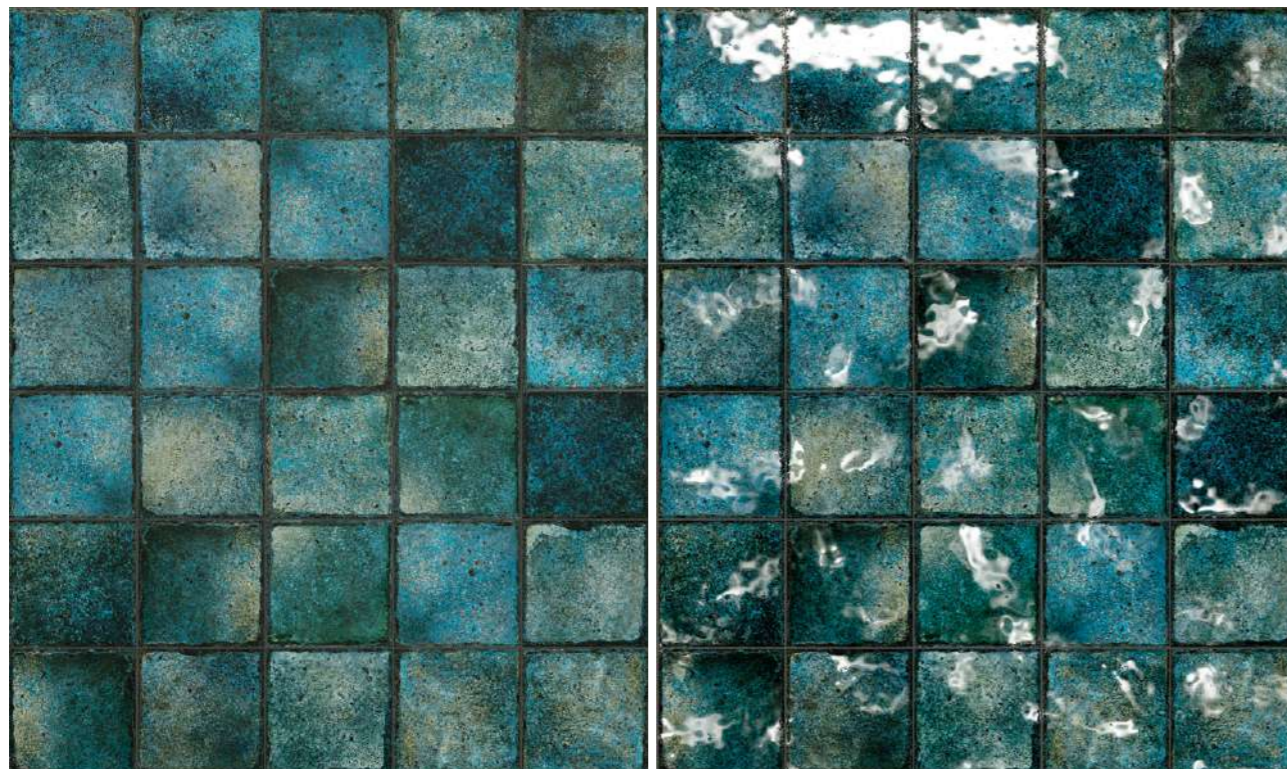

# Tropic

Colección  
Collection

La colección Tropic surge de la fusión de diferentes rocas volcánicas sumada a piedras de una alta destonificación para conseguir un concepto de elevada variedad gráfica y cromática, logrando un resultado vistoso y espectacular. El tono Turqueta va desde los verdes más oscuros e intensos a los más claros y brillantes, con toques de tonos minerales como los rojizos y ocres. El tono Aguamarina nos vira a tonos azulados de igual expresión y potencia visual. Ambos idóneos en grandes proyectos de piscina con su alta propuesta decorativa.

The Tropic collection arises from the fusion of different volcanic rocks added to stones of high detonation to achieve a concept of high graphic and chromatic variety, achieving an eye-catching and spectacular result. The Turqueta tone ranges from the darkest and most intense greens to the lightest and brightest, with touches of mineral tones such as reddish and ochre. The Aquamarine shade veers towards bluish tones of equal expression and visual power. Both are ideal for large swimming pool projects with their high decorative proposal.

# Tropic Aguamarina

Color | Colour

## Montaje de suelo | Floor simulation

Tropic Turqueta

C3 R11

C1 R9

Tropic Aguamarina

C3 R11

C1 R9