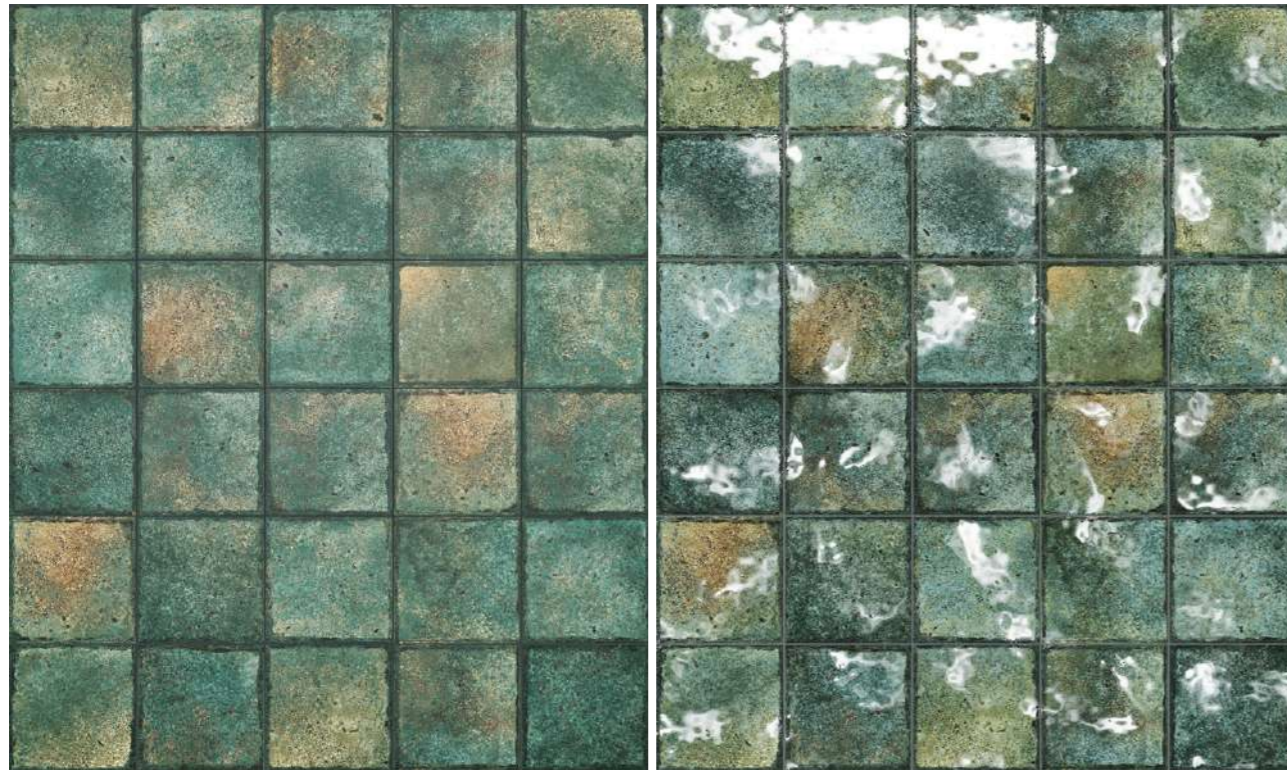

Montaje de suelo | Floor simulation

Tropic Turqueta

C3 R11

C1 R9