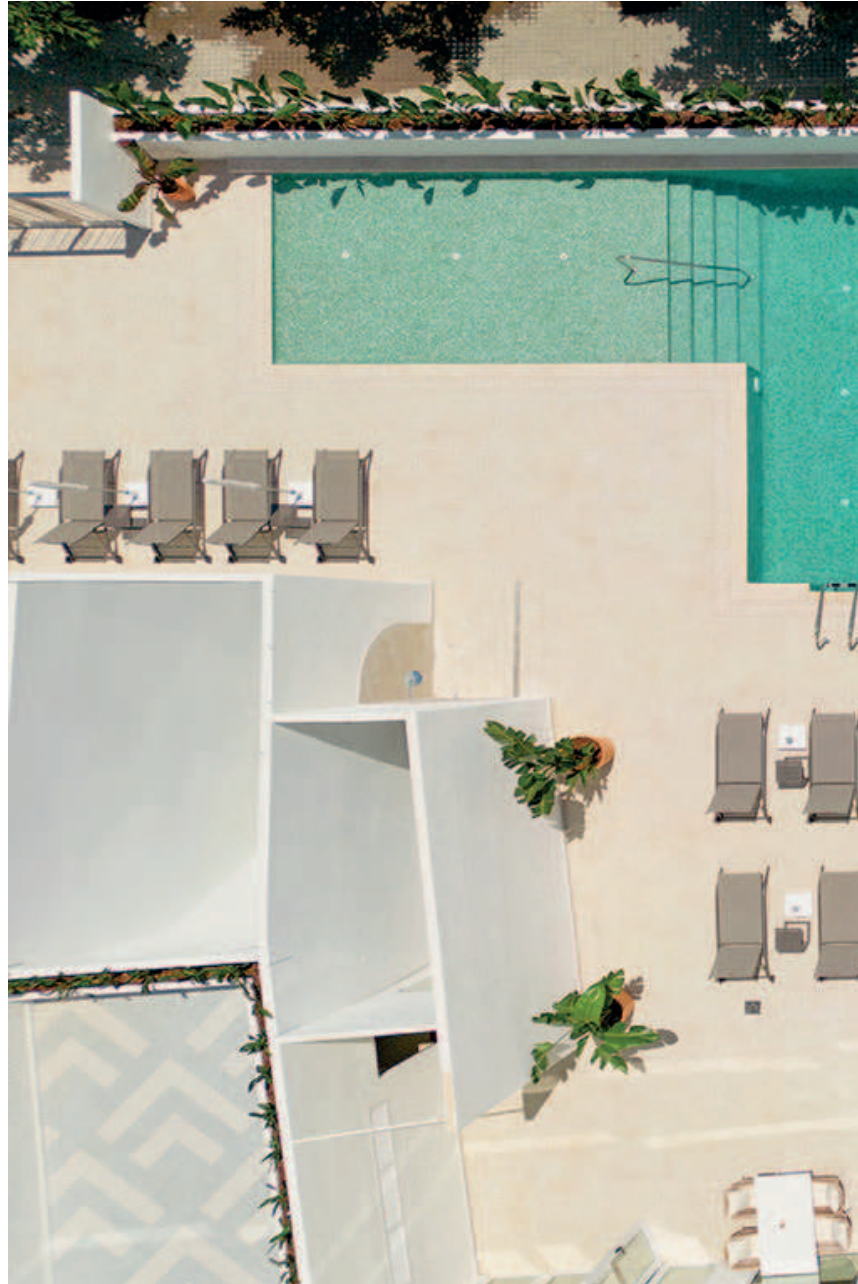

La renovación de todas las instalaciones exteriores del Hotel RH Silena tiene un diseño más orgánico que nunca con el predominio de la colección Crosscut Petra en todo el pavimento.

The renovation of all the outdoor facilities of the Hotel RH Silena has a more organic design than ever with the predominance of the Crosscut Petra collection in all the paving.