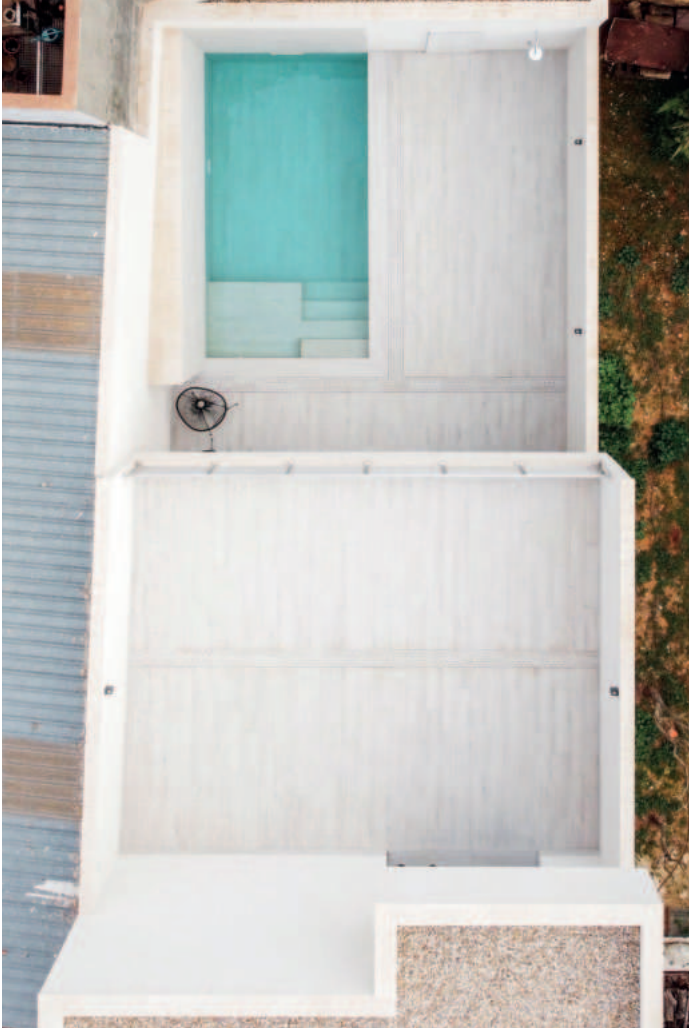

# *Mirador home*

Ubicación/Location: Madrid, España

Color/Colour: Woods Arctic

Piezas/Pieces: Base 20x120cm, peldaño  
recto, rejilla de drenaje RJ25

Ya sea que elijas un diseño monocromático que exude serenidad o una paleta de colores que celebre la vitalidad, el gres porcelánico se adapta a tu visión, transformándola en una realidad tangible.