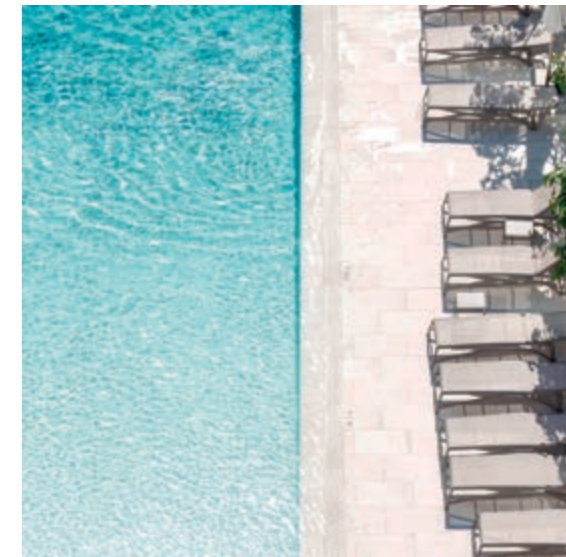

# *Entornos* únicos

La villa Mauromatis, situada en un marco incomparable que la hacen disfrutar de grandes vistas.

ISLA DE CORFÚ, GRECIA.

Combinación con nuestro sistema de coronación de piscina Bora y rejilla de drenaje RJ55.