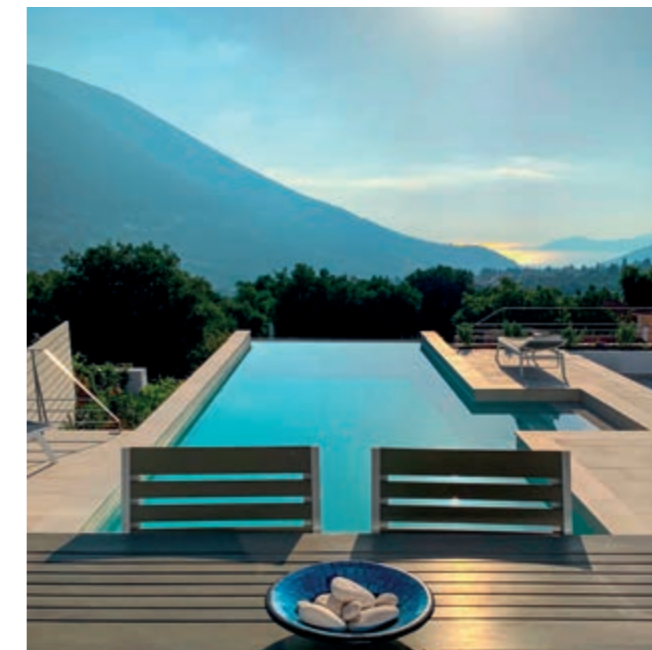

CEFALONIA, GRECIA.

Mar y montaña.

La villa Portokalia se encuentra en el valle montañoso de Cefalonia, del que podemos avistar el mar Jónico.

Se han combinado peldaños light y silver 33x120 para separar ambientes. Con base Stromboli light 37x75 para ambos.